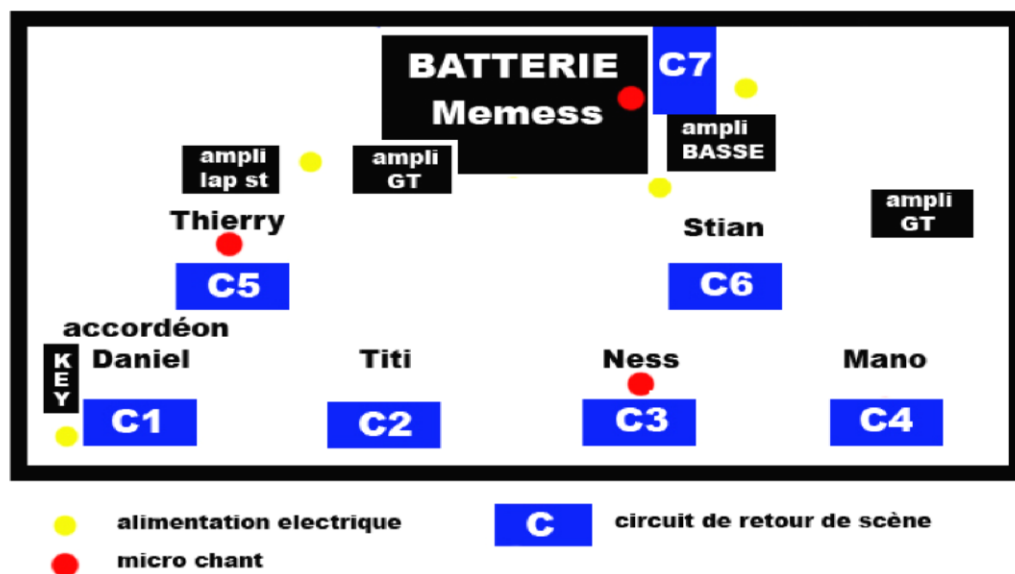

MARCHE A L'OMBRE

plan de scène

PATCH

1	kick	B 52	Memess	14	GT élec	sm 57	Titi
2	snare top	sm 57		15	GT acoustic	DI	
3	snare bot	sm 57		16	GT acoustic	DI	Ness
4	hi hat	km 184		17	GT élec	sm 57	Mano
5	tom 1	904		18	GT acoustic	DI	
6	tom 2	904		19	accordéon	XLR	Daniel
7	tom bass	904		20	KEY mono	DI	
8	OH j	km 184		21	chant	sm 58	Thierry
9	OH c	km 184		22	chant Lead	sm 87	Ness
12	bass	DI / 421	Stian	23	chant	sm 58	Memess
13	lap steel	sm 57	Thierry	24	djembé	sm 57	Memess